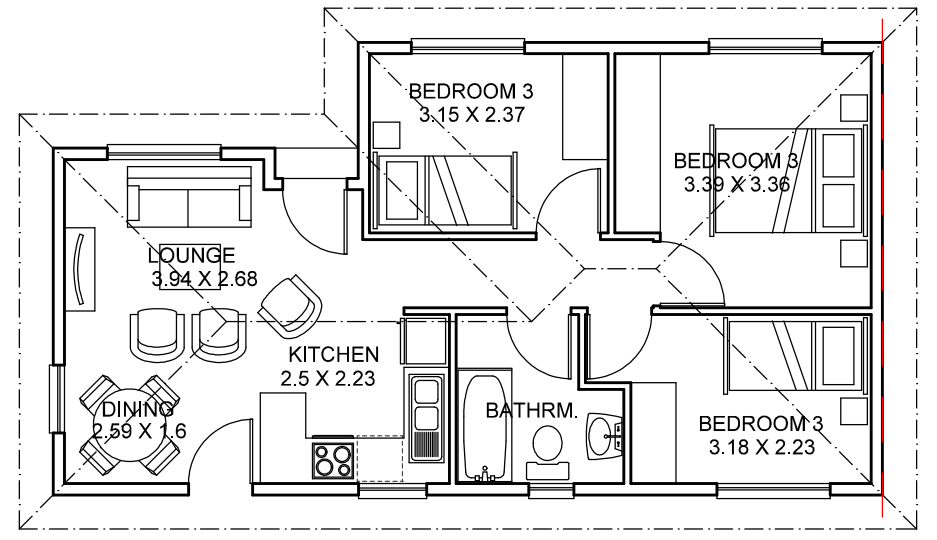

**TYPE 60 SQM**  
**GROUND FLOOR PLAN**  
**60.00 m<sup>2</sup>**

PEBBLE DASH STREET

STAND 258  
 300 sqm

**TYPE 60 SQM**  
**GROUND FLOOR PLAN**  
**60.00 m<sup>2</sup>**

3000 SERVITUDE

15000