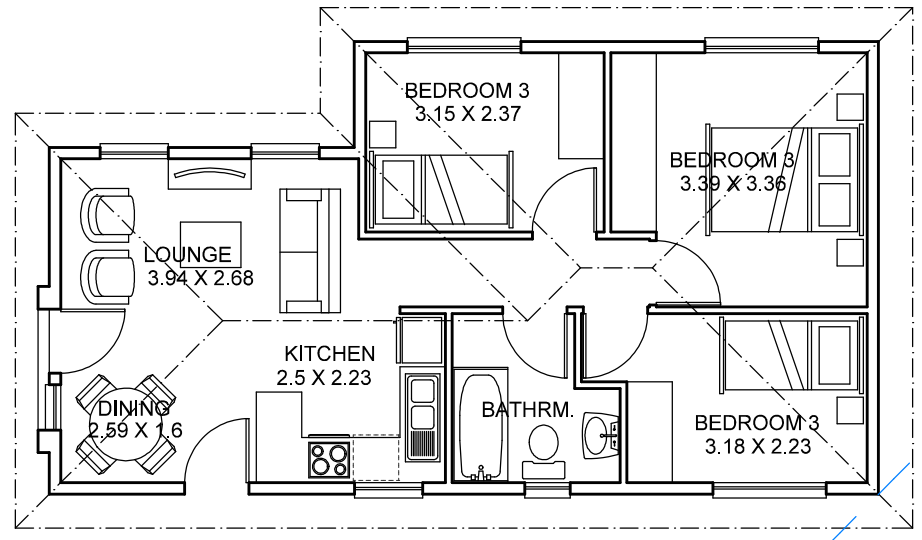

**TYPE 60 SQM**  
**GROUND FLOOR PLAN**  
**60.00 m<sup>2</sup>**

PEBBLE DASH STREET

STAND 258  
 300 sqm

**TYPE 60 SQM**  
**GROUND FLOOR PLAN**  
**60.00 m<sup>2</sup>**

3000 SERVITUDE

15000