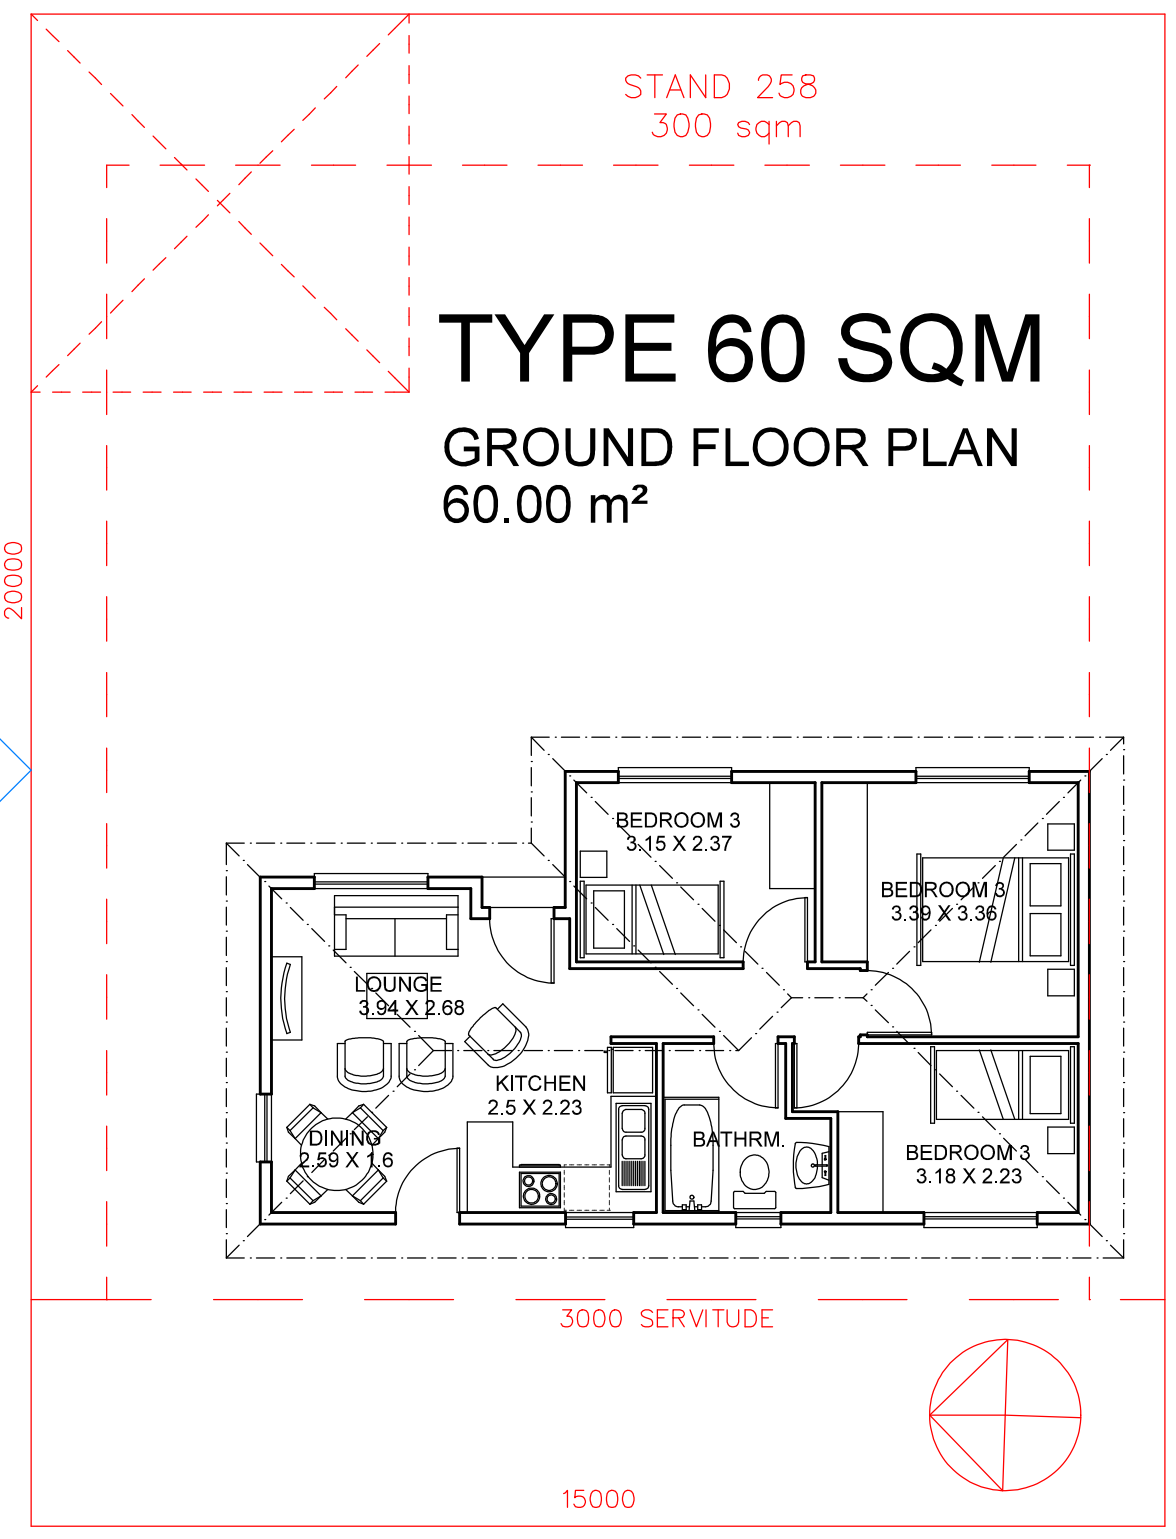

**TYPE 60 SQM**  
**GROUND FLOOR PLAN**  
**60.00 m<sup>2</sup>**

PEBBLE DASH STREET

STAND 258  
 300 sqm

**TYPE 60 SQM**  
**GROUND FLOOR PLAN**  
**60.00 m<sup>2</sup>**

3000 SERVITUDE

15000